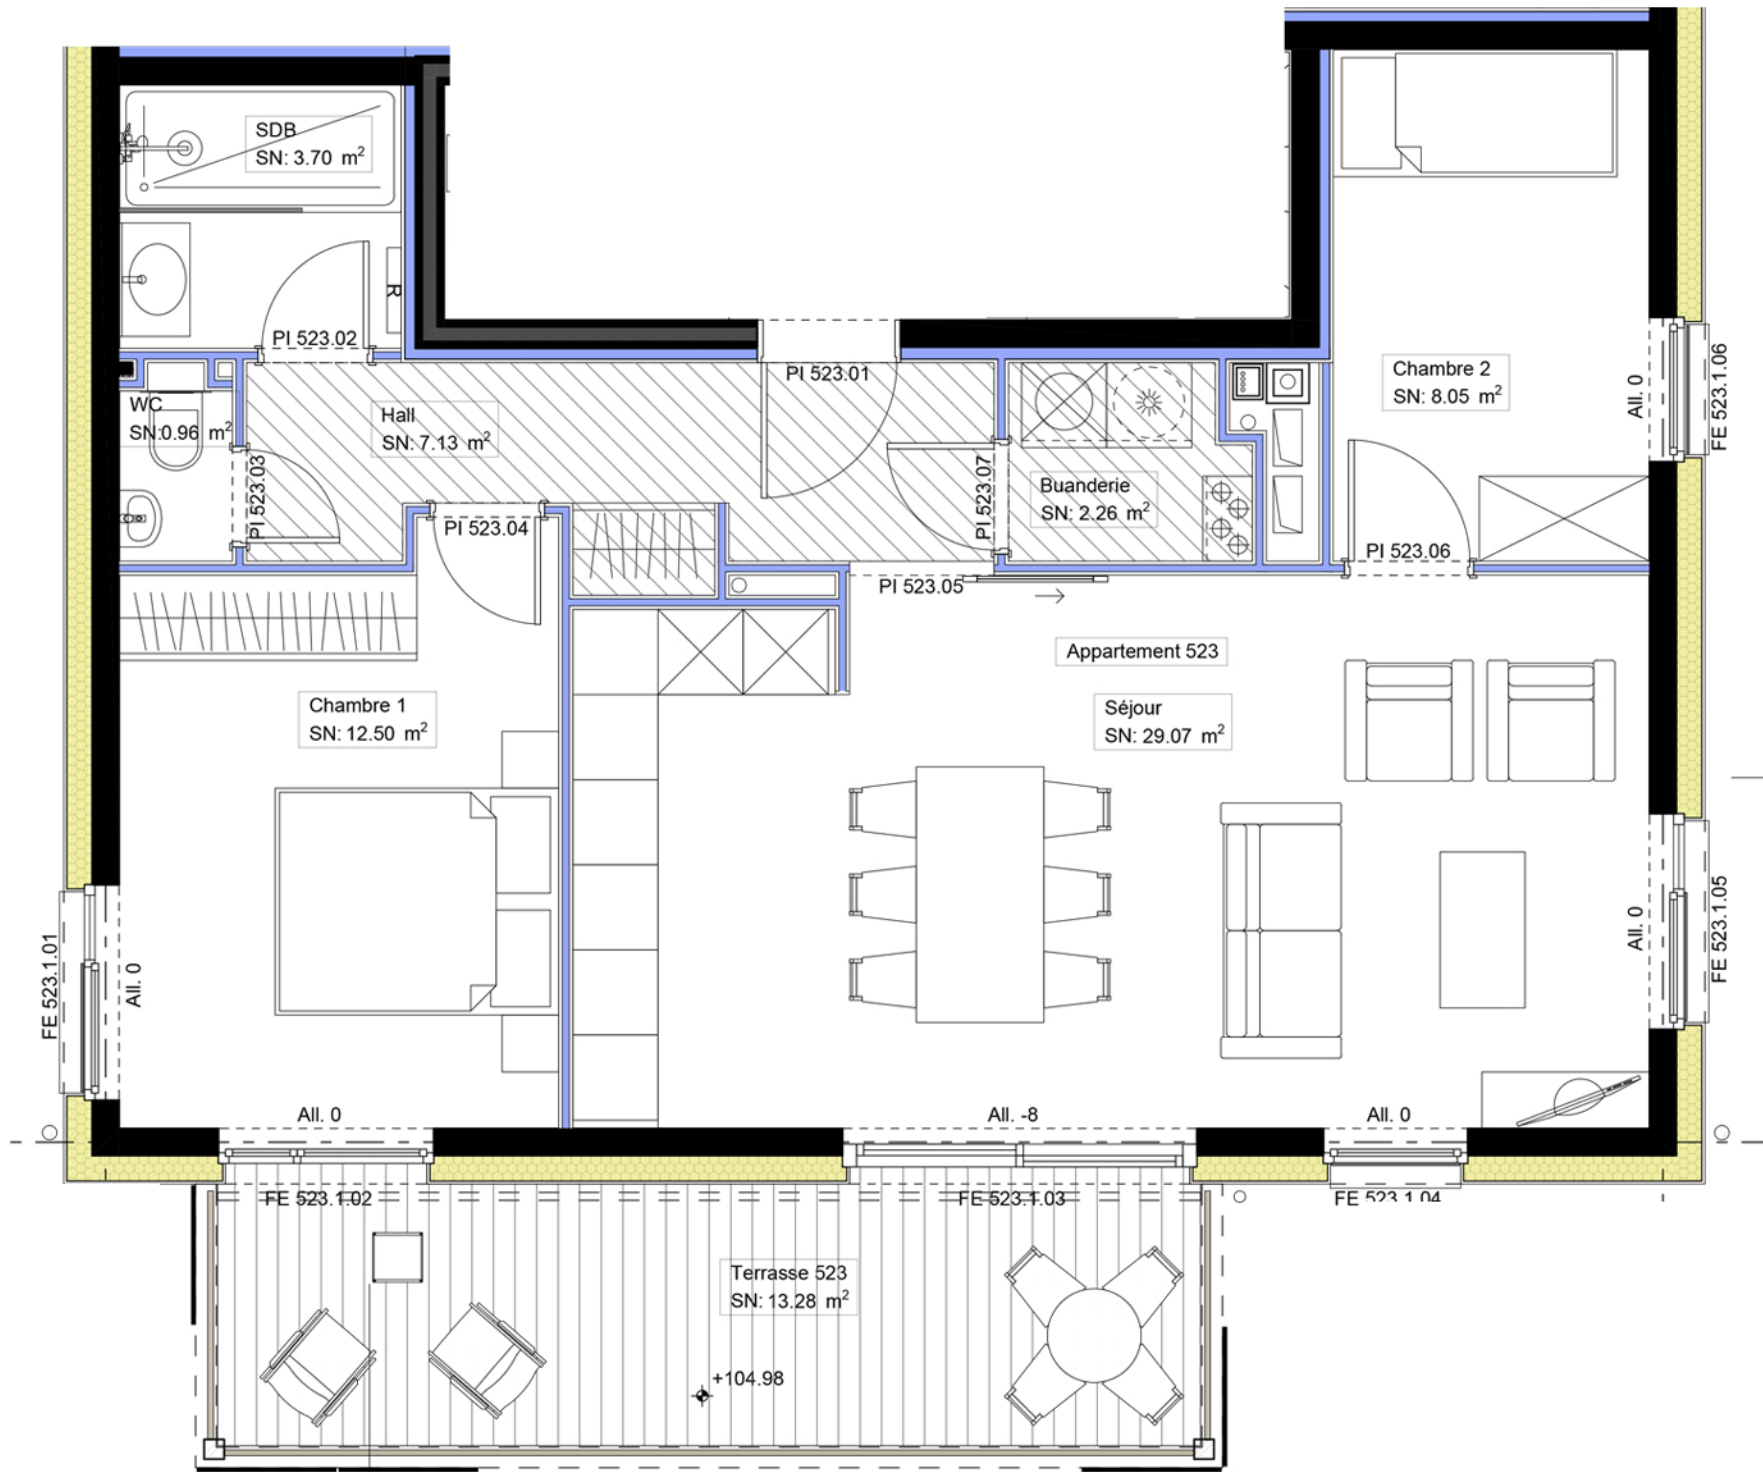

Résidence Le Clos des Salines II à Arlon

Bâtiment 5		
Appartement 523		
 2	 1	 79.78 m ²
 13.63 m ²	 1	

IMMOBILIÈRE
+32 63 227 277
www.wimmobiliere.com